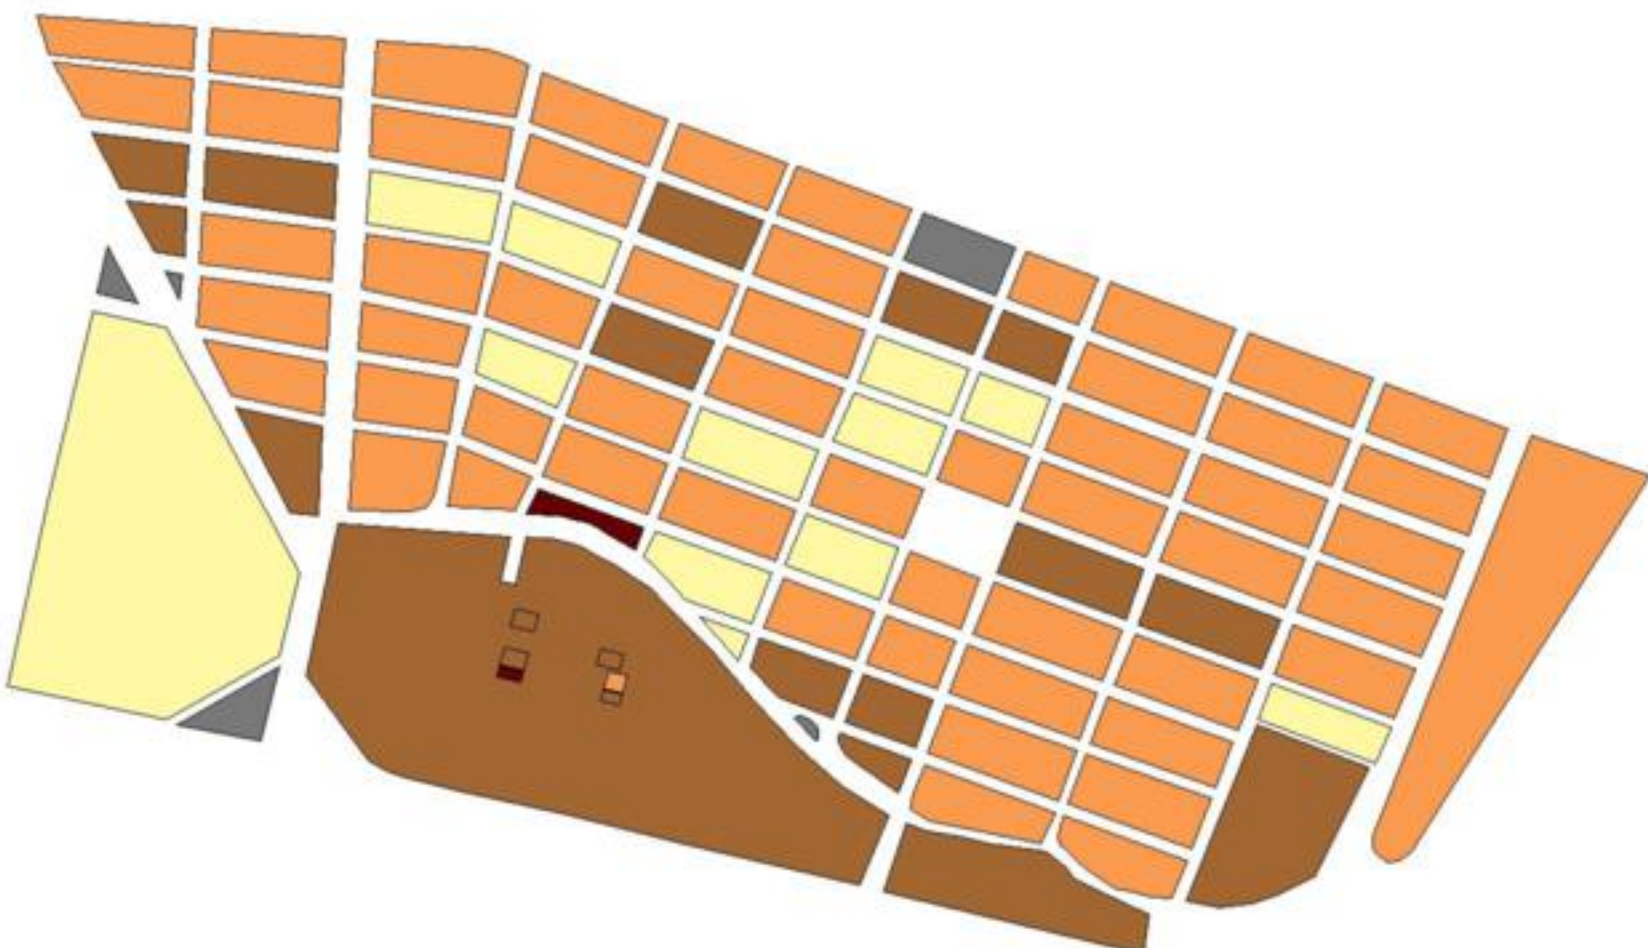

EVALUA DF
Consejo de Evaluación del
Desarrollo Social del
Distrito Federal

ÍNDICE DE DESARROLLO SOCIAL

Delegación: Cuauhtémoc
Colonia: Ex-Hipódromo de
Peralvillo
Grado de desarrollo: Medio

Grado de Desarrollo Social

-  Muy bajo
-  Bajo
-  Medio
-  Alto
-  Sin dato

0.06 0 0.06 0.12 Kilómetros

Fuente: Elaboración propia con datos de Seduvi e INEGI